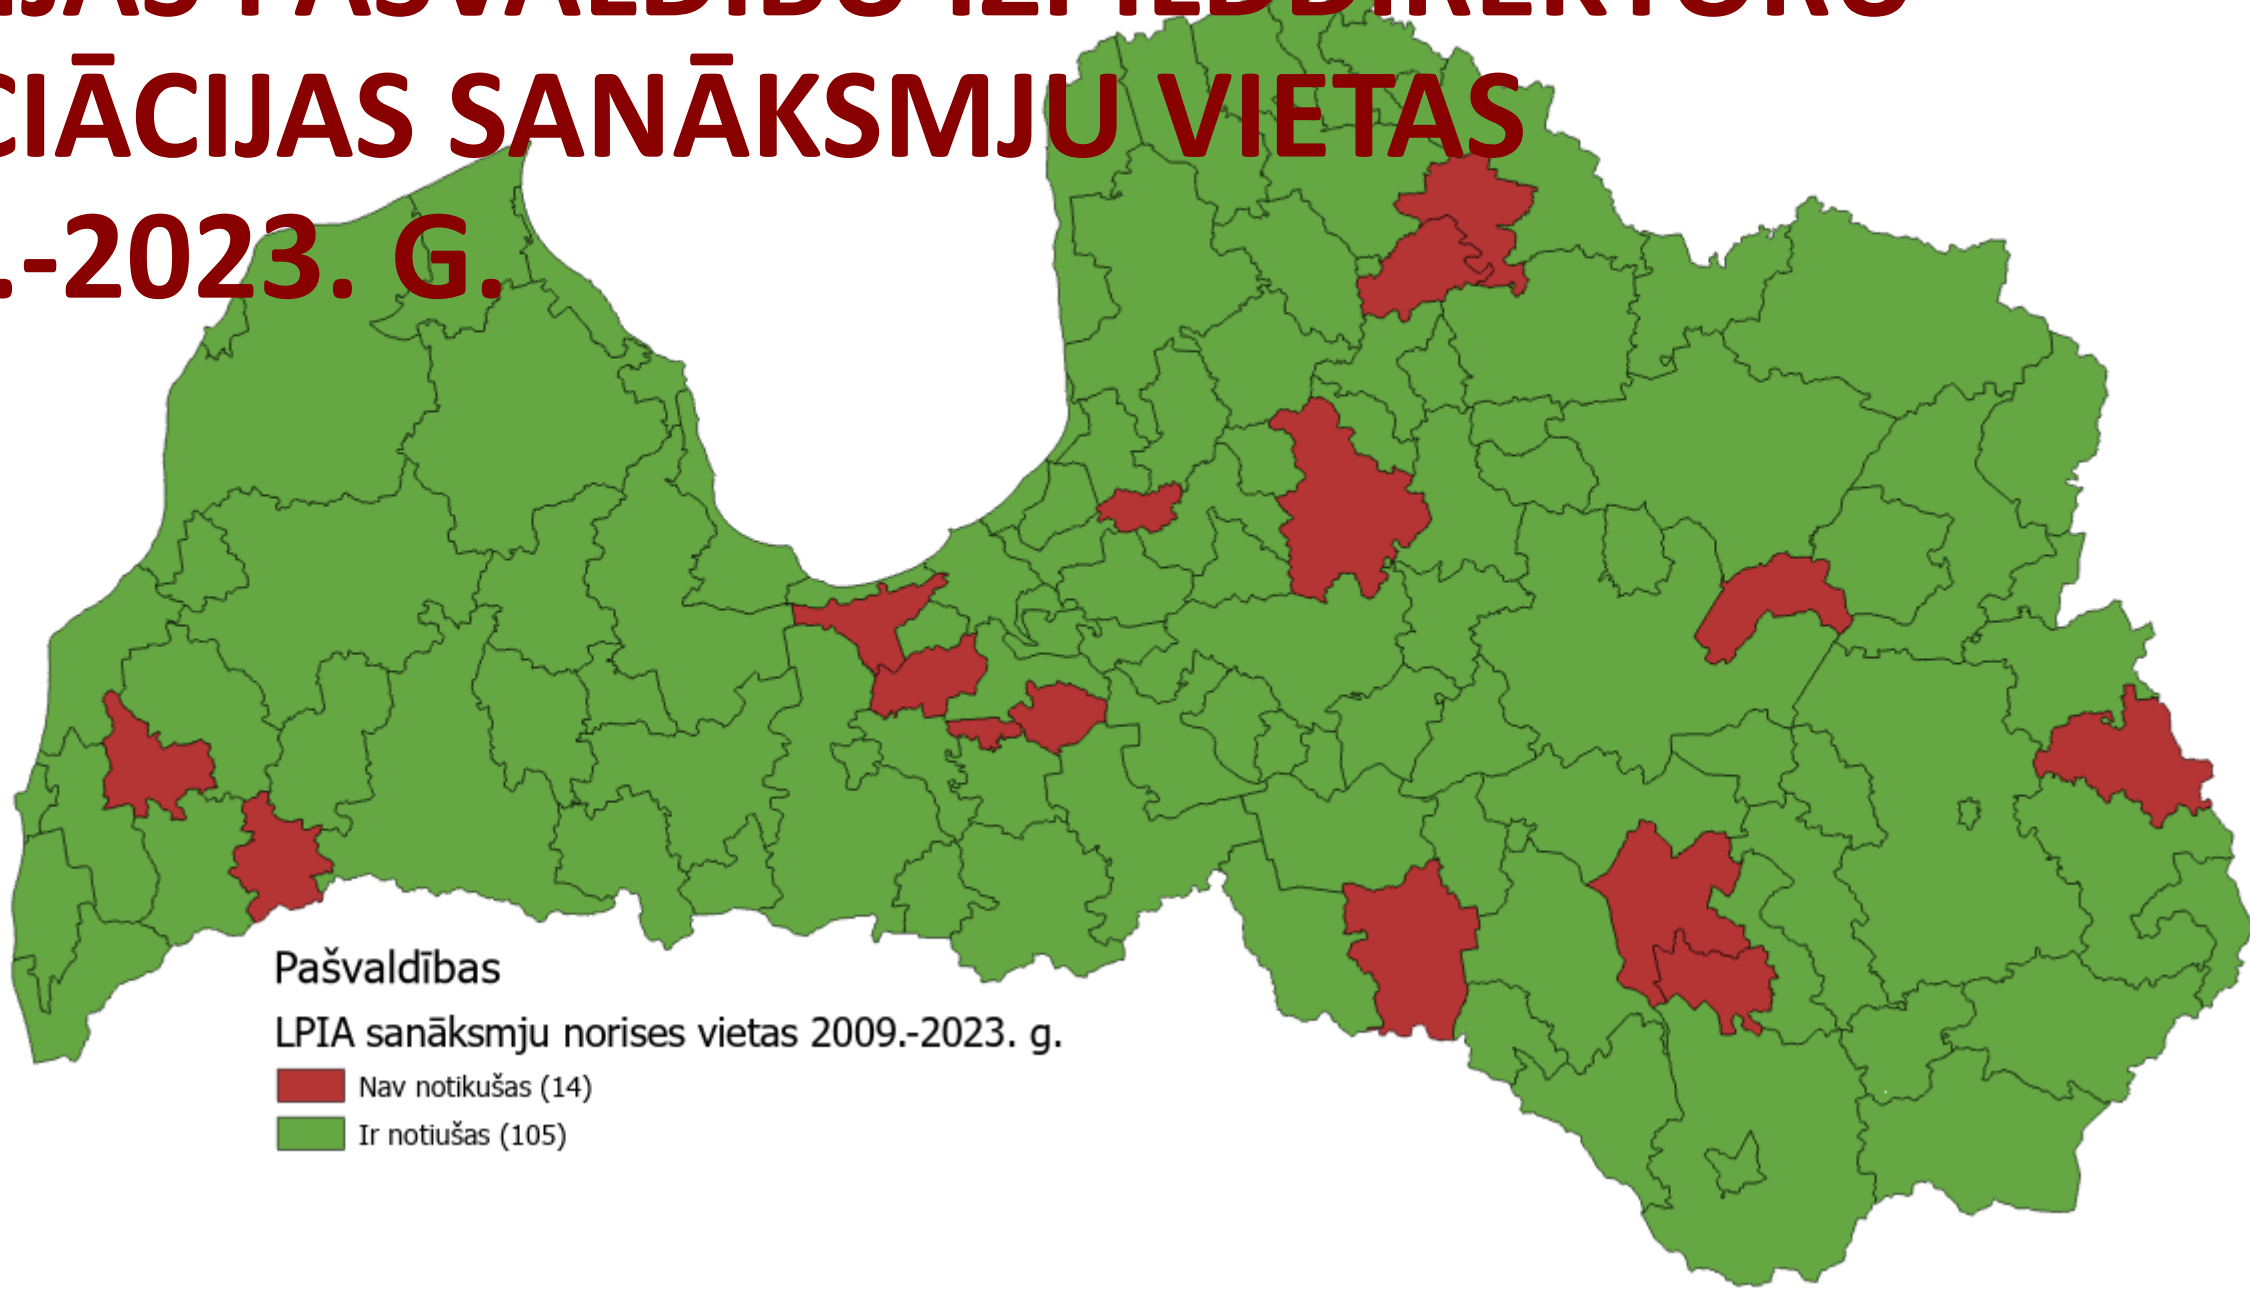

**LATVIJAS PAŠVALDĪBU
IZPILDDIREKTORU
ASOCIĀCIJA**

VALDES ATSKAITE 2023.

LPIA VALDES LOCEKĻU
APSTIPRINĀŠANA:

RĪGAS VALSTSPILSĒTAS IZPILDDIREKTORS
JĀNIS LANGE

NO PIERĪGAS IZVIRZĪTA ĶEKAVAS NOVADA
IZPILDDIREKTORE JOLANTA JANSONE

LATVIJAS PAŠVALDĪBU IZPILDDIREKTORU ASOCIĀCIJAS SANĀKSMJU VIETAS 2009.-2023. G.

DALĪBNIEKU VĒRTĒJUMS

- **POZITĪVI, IR APSPRIESTI AKTUĀLIE JAUTĀJUMI**
- **JĀIEVĒRO LAIKA RĀMIS SANĀKSMES DARBA KĀRTĪBĀ!
MAZĀK LEKTORU, GARĀKU LAIKU KATRAM**
- **IR LABI, BET KOPĀ MUMS IR, KUR AUGT!**
- **PALDIES, ĻOTI LABI, ŽĒL, KA NESANĀCA INTENSĪVĀK
ŅEMT DALĪBU KLĀTIENĒ**
- **SATIKŠANĀS, KOLĒĢU DISKUSIJAS, KOLĒĢA PADOMS,
ATBALSTS.**
- **ASOCIĀCIJA IR PAŠU IZVEIDOTS INSTRUMENTS, UN TĀ
DARBĪBAS SEKMES UN PILNVEIDE – VIEN PAŠU ROKĀS!**